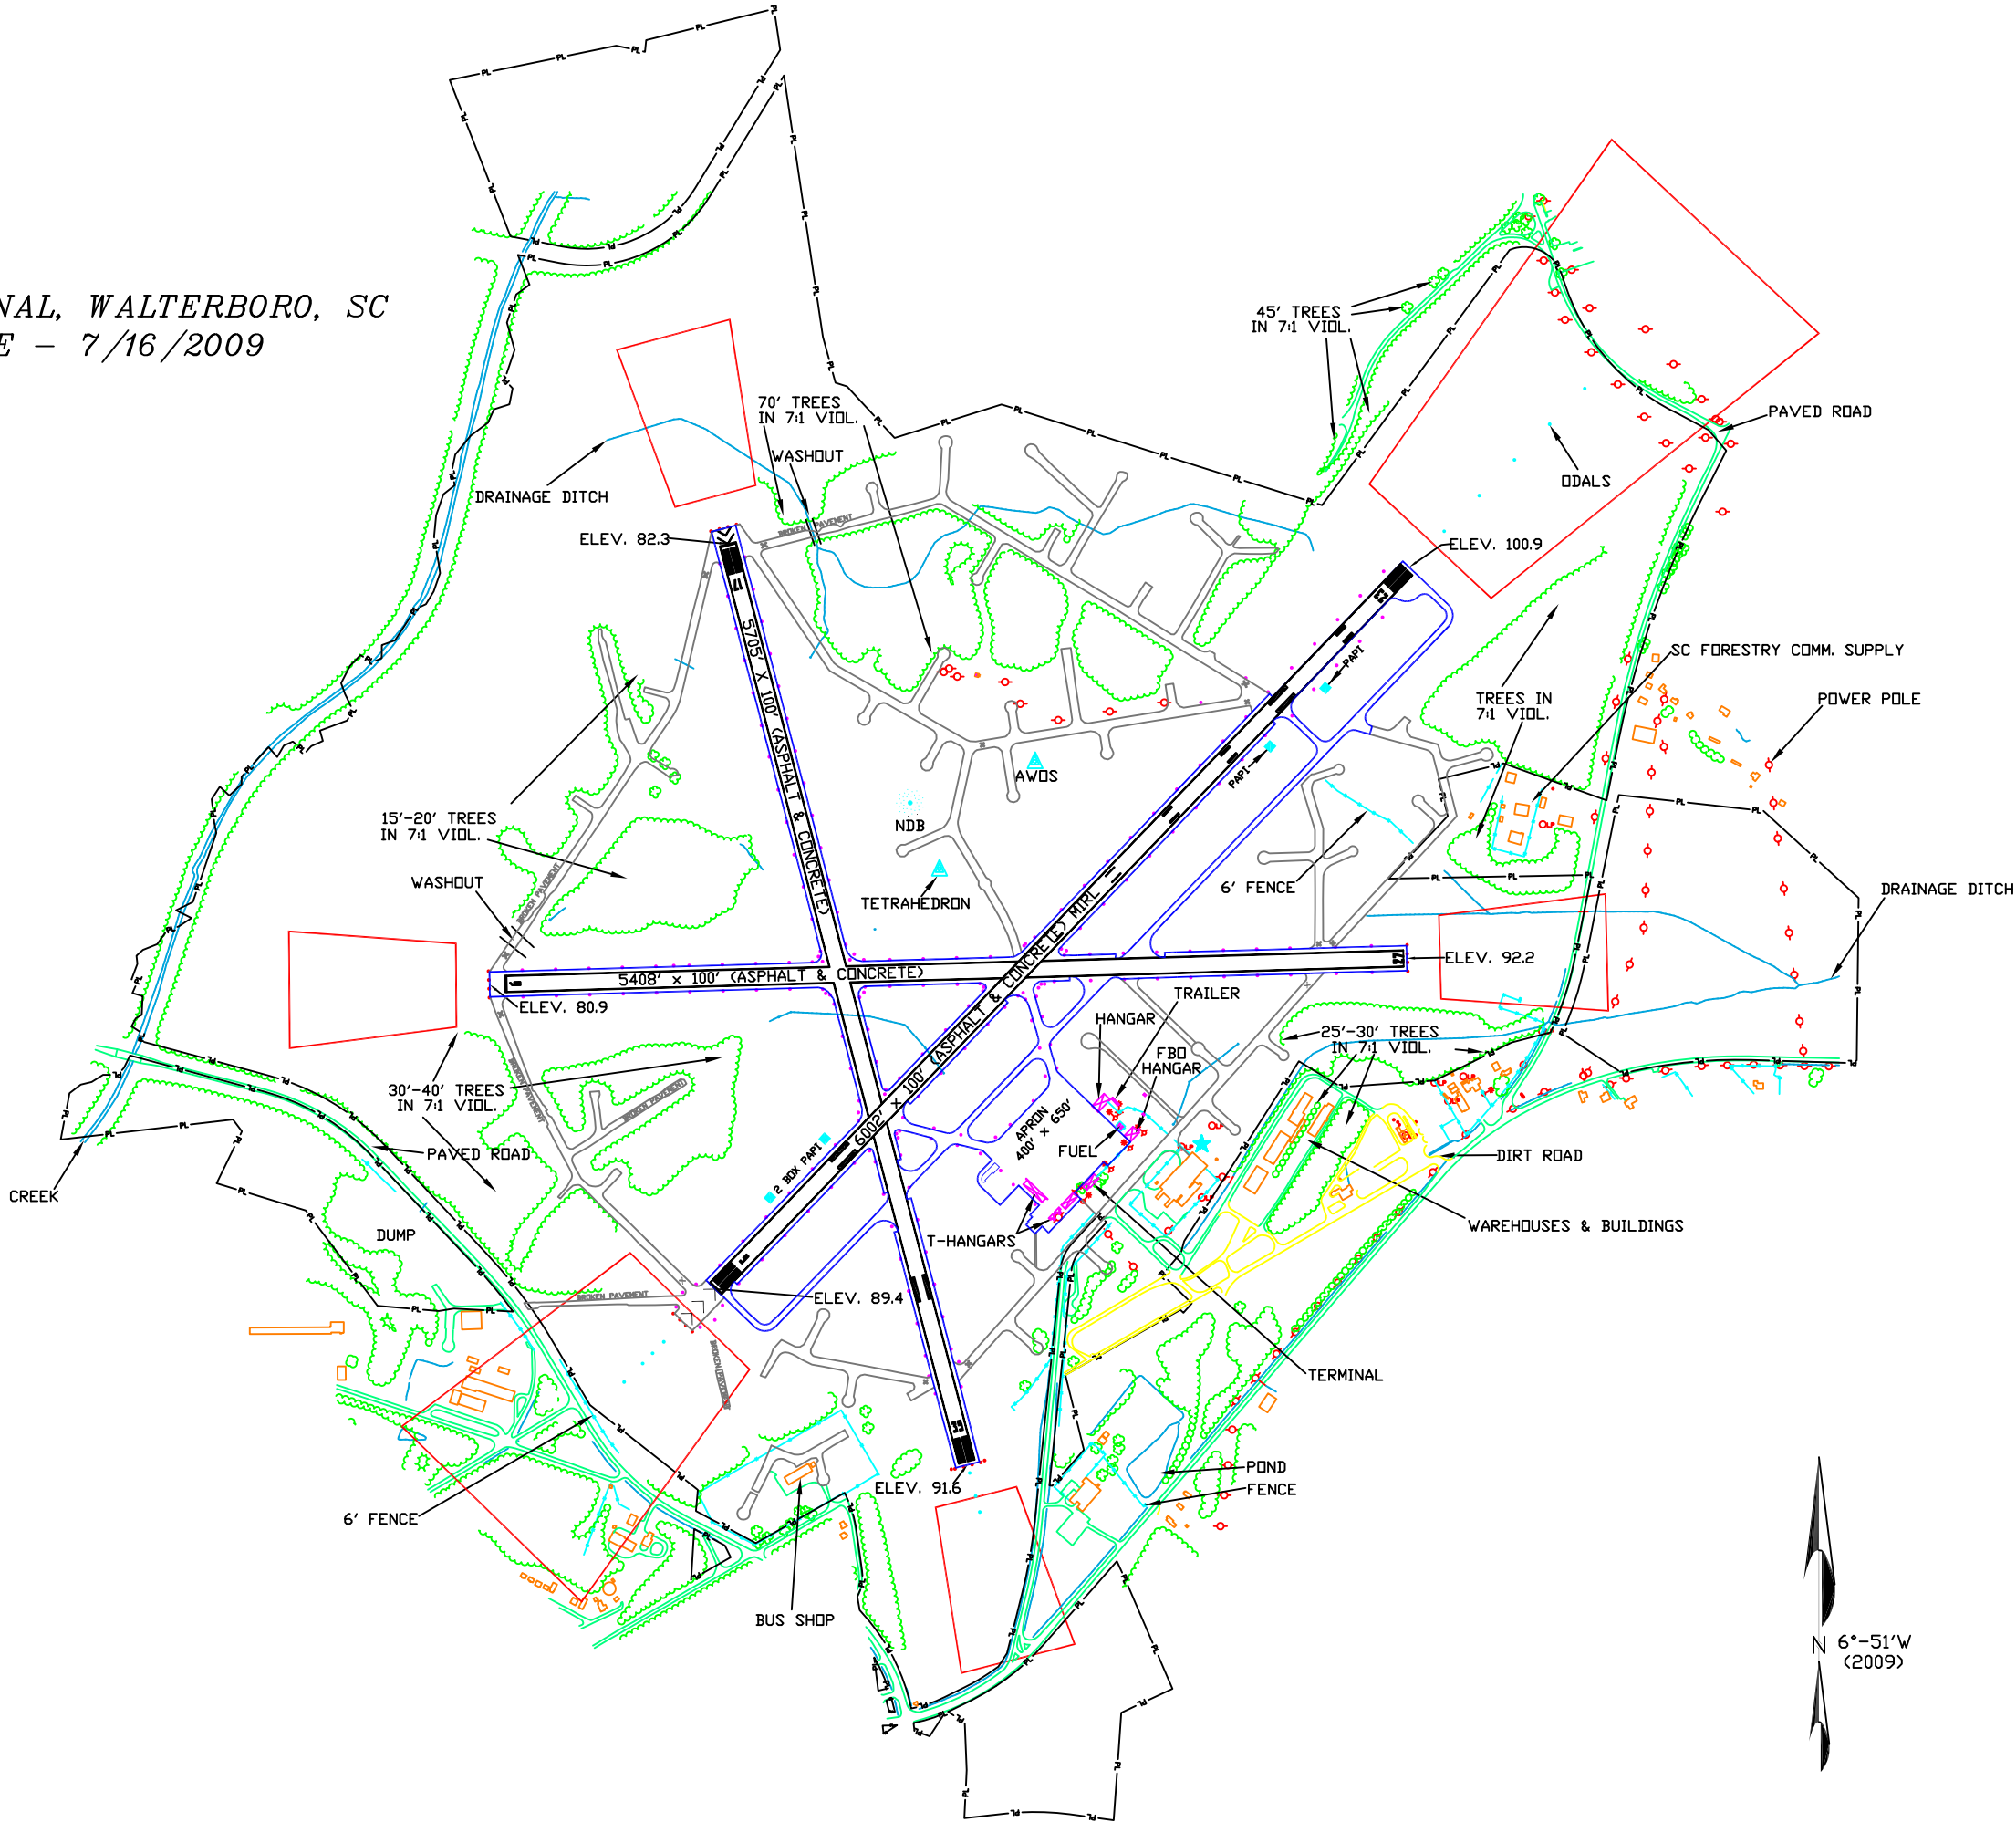

RBW – LOWCOUNTRY REGIONAL, WALTERBORO, SC
LAST REVISION DATE – 7/16/2009

N 6°-51'W
(2009)